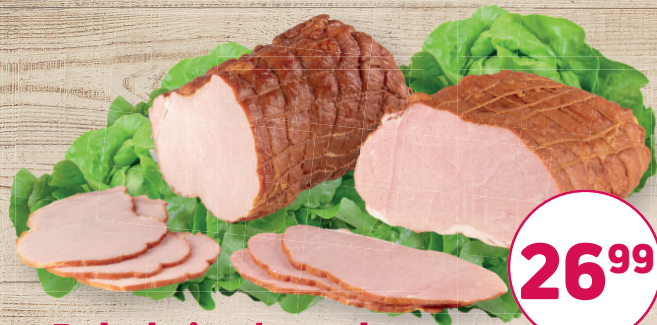

/wybrane rodzaje/
Mlekoop, 250 g
1kg = 13,96 zł

31⁹⁹

Ser Sernada

/wybrane rodzaje/
Spomlek
1kg

Zawsze udane zakupy!

Oferta ważna
od 09.08.2022 do 21.08.2022

**Połędwica/ szynka
lekko wędzona**

Dobrowolsky
1kg