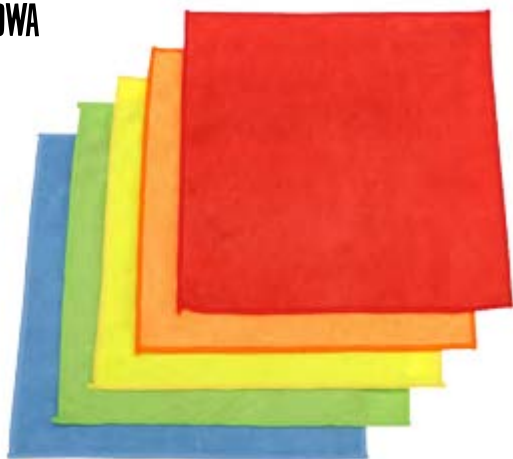

MEGA CENY

TOREBKI Z SUWAKIEM

RAVI
poj. 1,5 l, 15 szt.

TOREBKI Z SUWAKIEM

RAVI
poj. 2,5 l, 15 szt.

TOREBKI Z SUWAKIEM

RAVI
poj. 3,5 l, 10 szt.

GĄBKA KĄPIELOWA

RAVI
szt.

1.19

ZMYWAK DO NACZYŃ

RAVI
szt.
wybrane rodzaje

1.49

ŚCIERECZKI Z MIKROFIBRY

RAVI
rozm. 30 x 30 cm, 5 szt.

5.99

Oferta ważna do wyczerpania zapasów. Ceny wszystkich produktów zawierają podatek VAT.
Informujemy, że zdjęcia nie muszą odzwierciedlać rzeczywistego wyglądu przedstawionych towarów.
Ceny maksymalne, każdy sklep ma prawo stosować własne, ceny nie wyższe niż ceny maksymalne.

Za błędy w druku wynikłe z przyczyn niezależnych od Uśmiechnięte Zakupy
- nie odpowiadamy oraz uprzejmie przepraszamy.