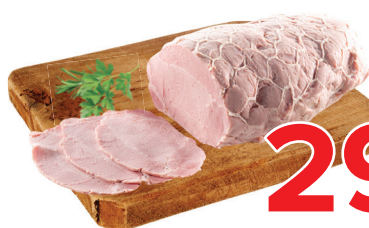

SALCESON ŁĘCZYCKI PREMIUM*

KRZYŚ
1 kg

22⁹⁹

PIERŚ GOTOWANA Z INDYKA BIANKA*

INDYKPOL
1 kg

29⁵⁹

SZYKOWA BIAŁA NA PARZE*

DOBROWOLSCY
1 kg

29⁵⁹

SCHAB BIAŁY NA PARZE*

DOBROWOLSCY
1 kg

UŚMIECHNIĘTE ZAKUPY

Oferta handlowa w wybranych sklepach sieci
UŚMIECHNIĘTE ZAKUPY
OD 25.08 DO 06.09.2020

MEGA CENY

**DZBANEK
GALICJA**
1,4 l, szt.

7⁹⁹